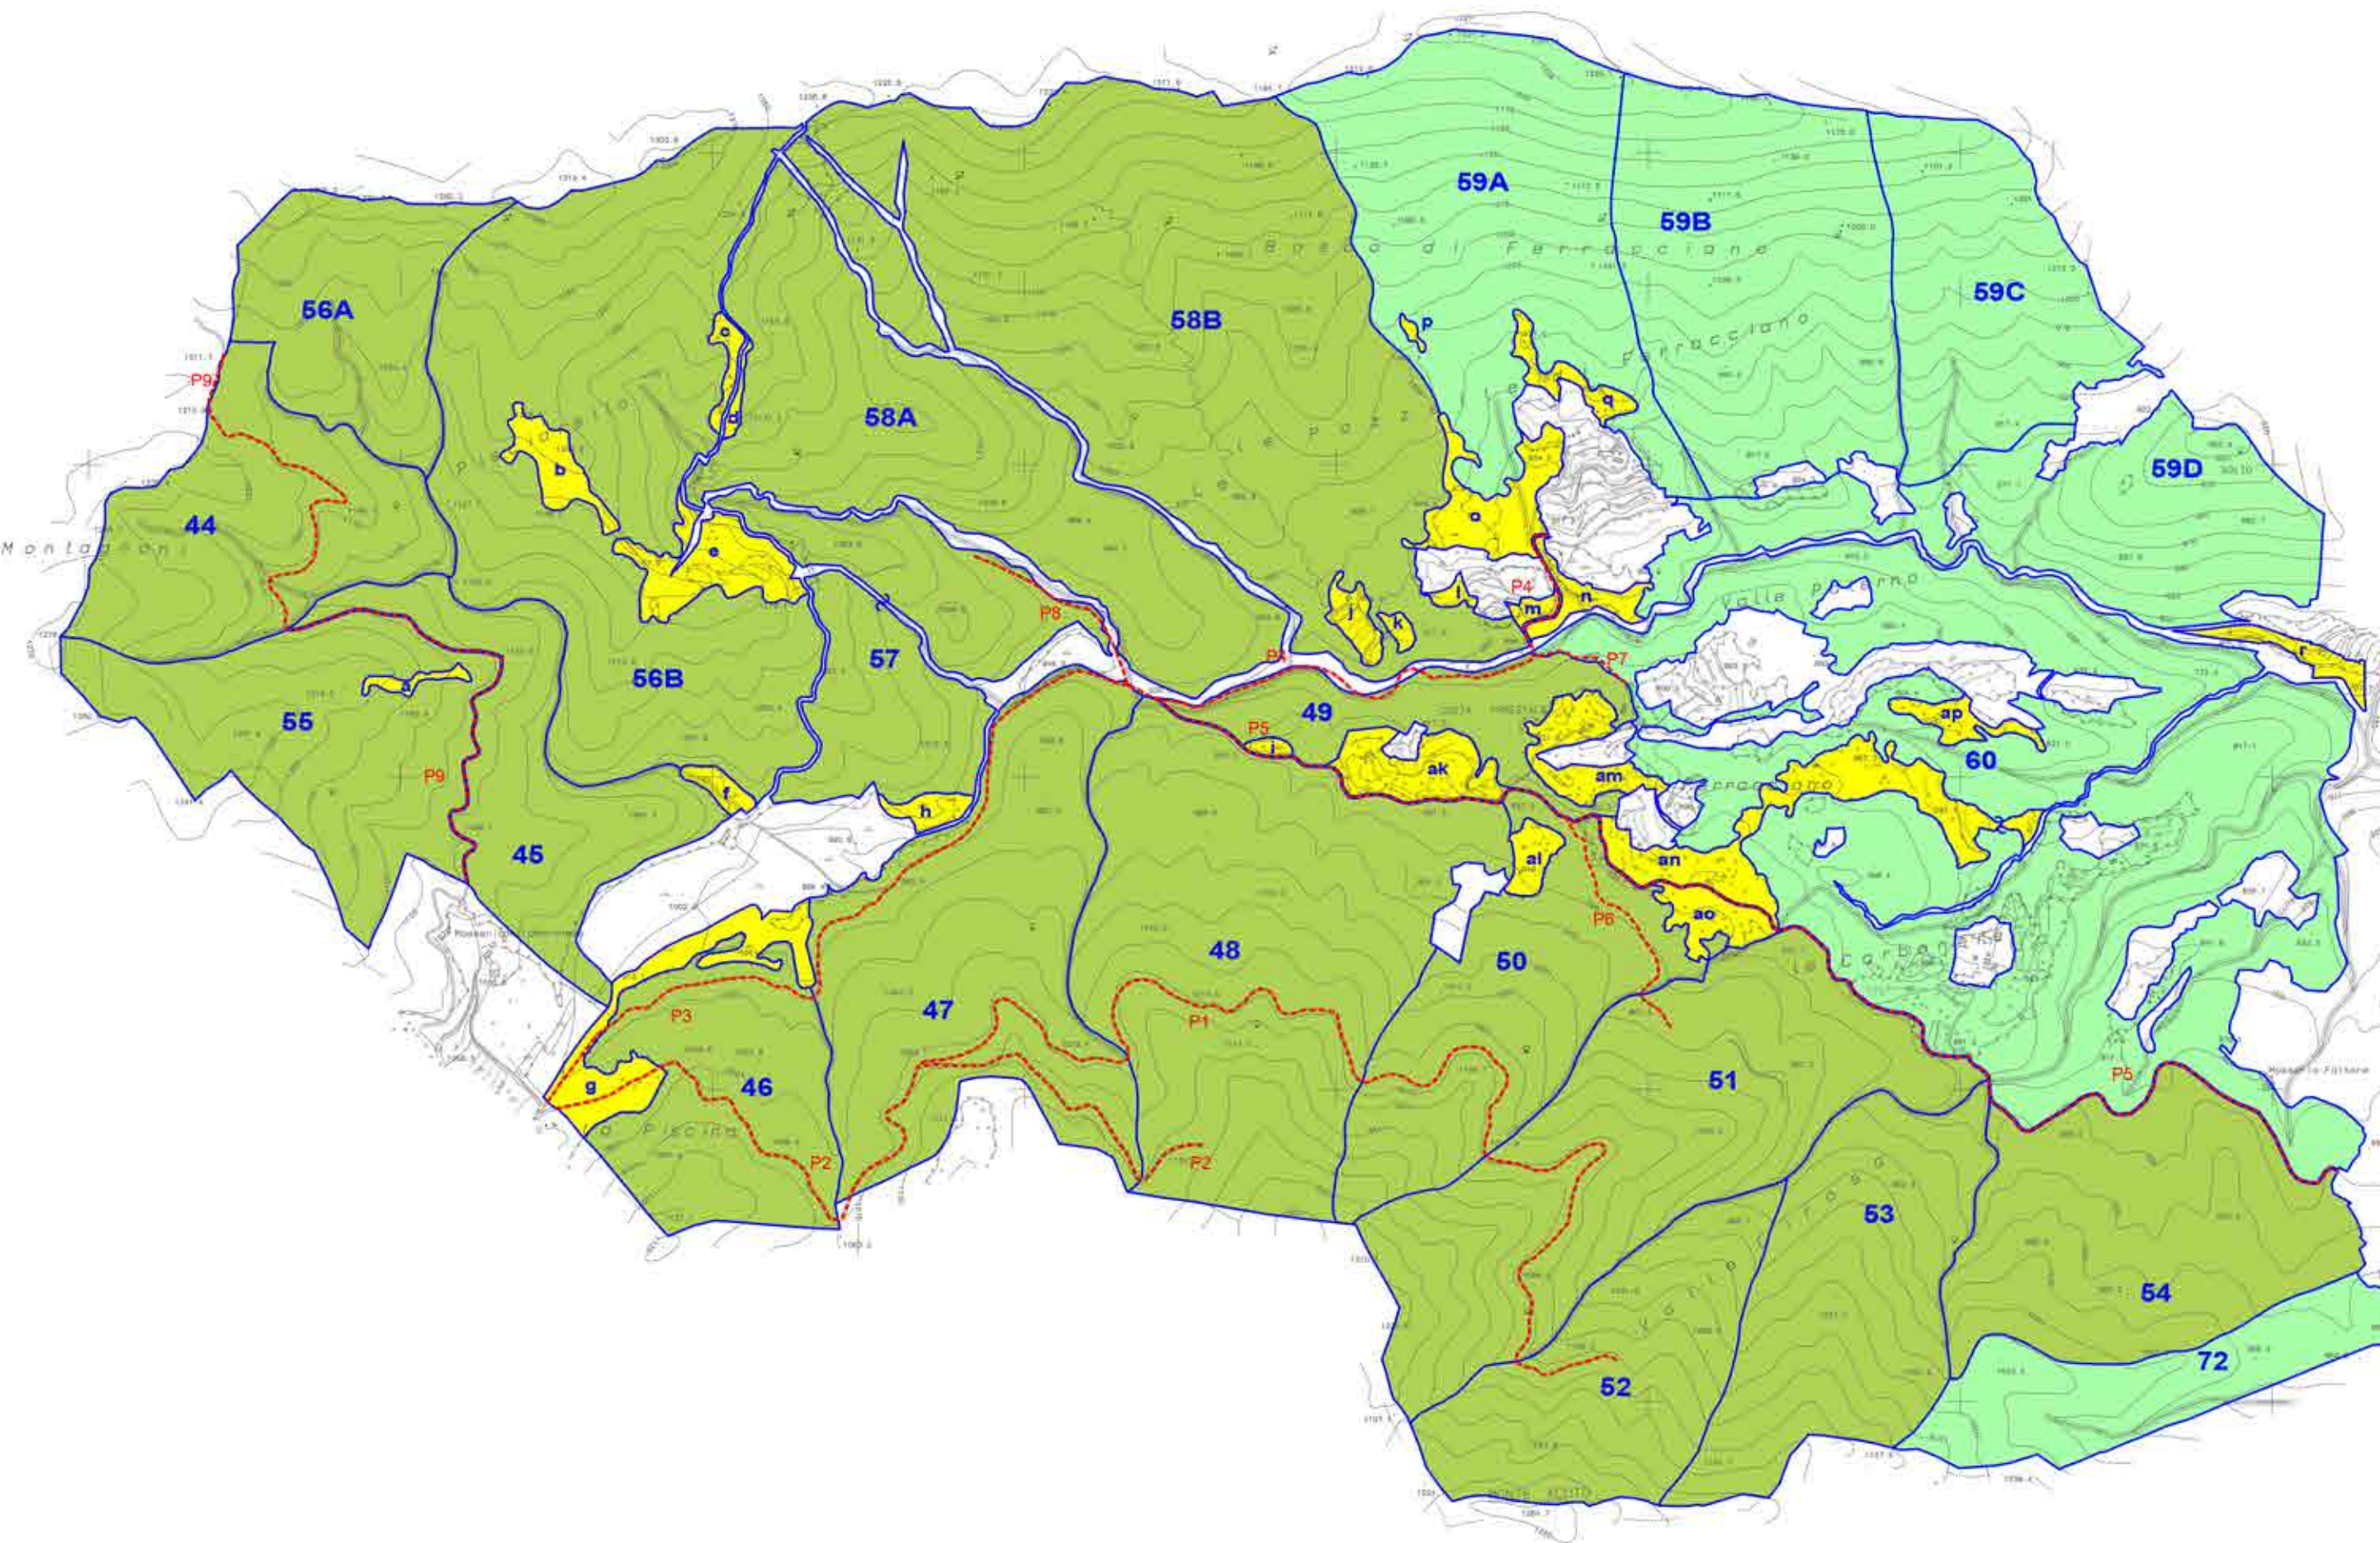

COMUNE DI PIEDIMONTE MATESE

Provincia di Caserta

PIANO DI GESTIONE FORESTALE
2023 - 2032

CONTRADA FERRACCIANO

CARTA SILOGRAFICA
(C.T.R. Campania)
Scala 1:10.000

-  Classe Economica A - Fustaia irregolare di faggio
-  Classe Economica B - Ceduo di specie miste
-  Classe Economica C - Boschi di protezione
-  Classe Economica D - Colture non forestali
-  Viabilità forestale (strade-carrarecce-sentieri)